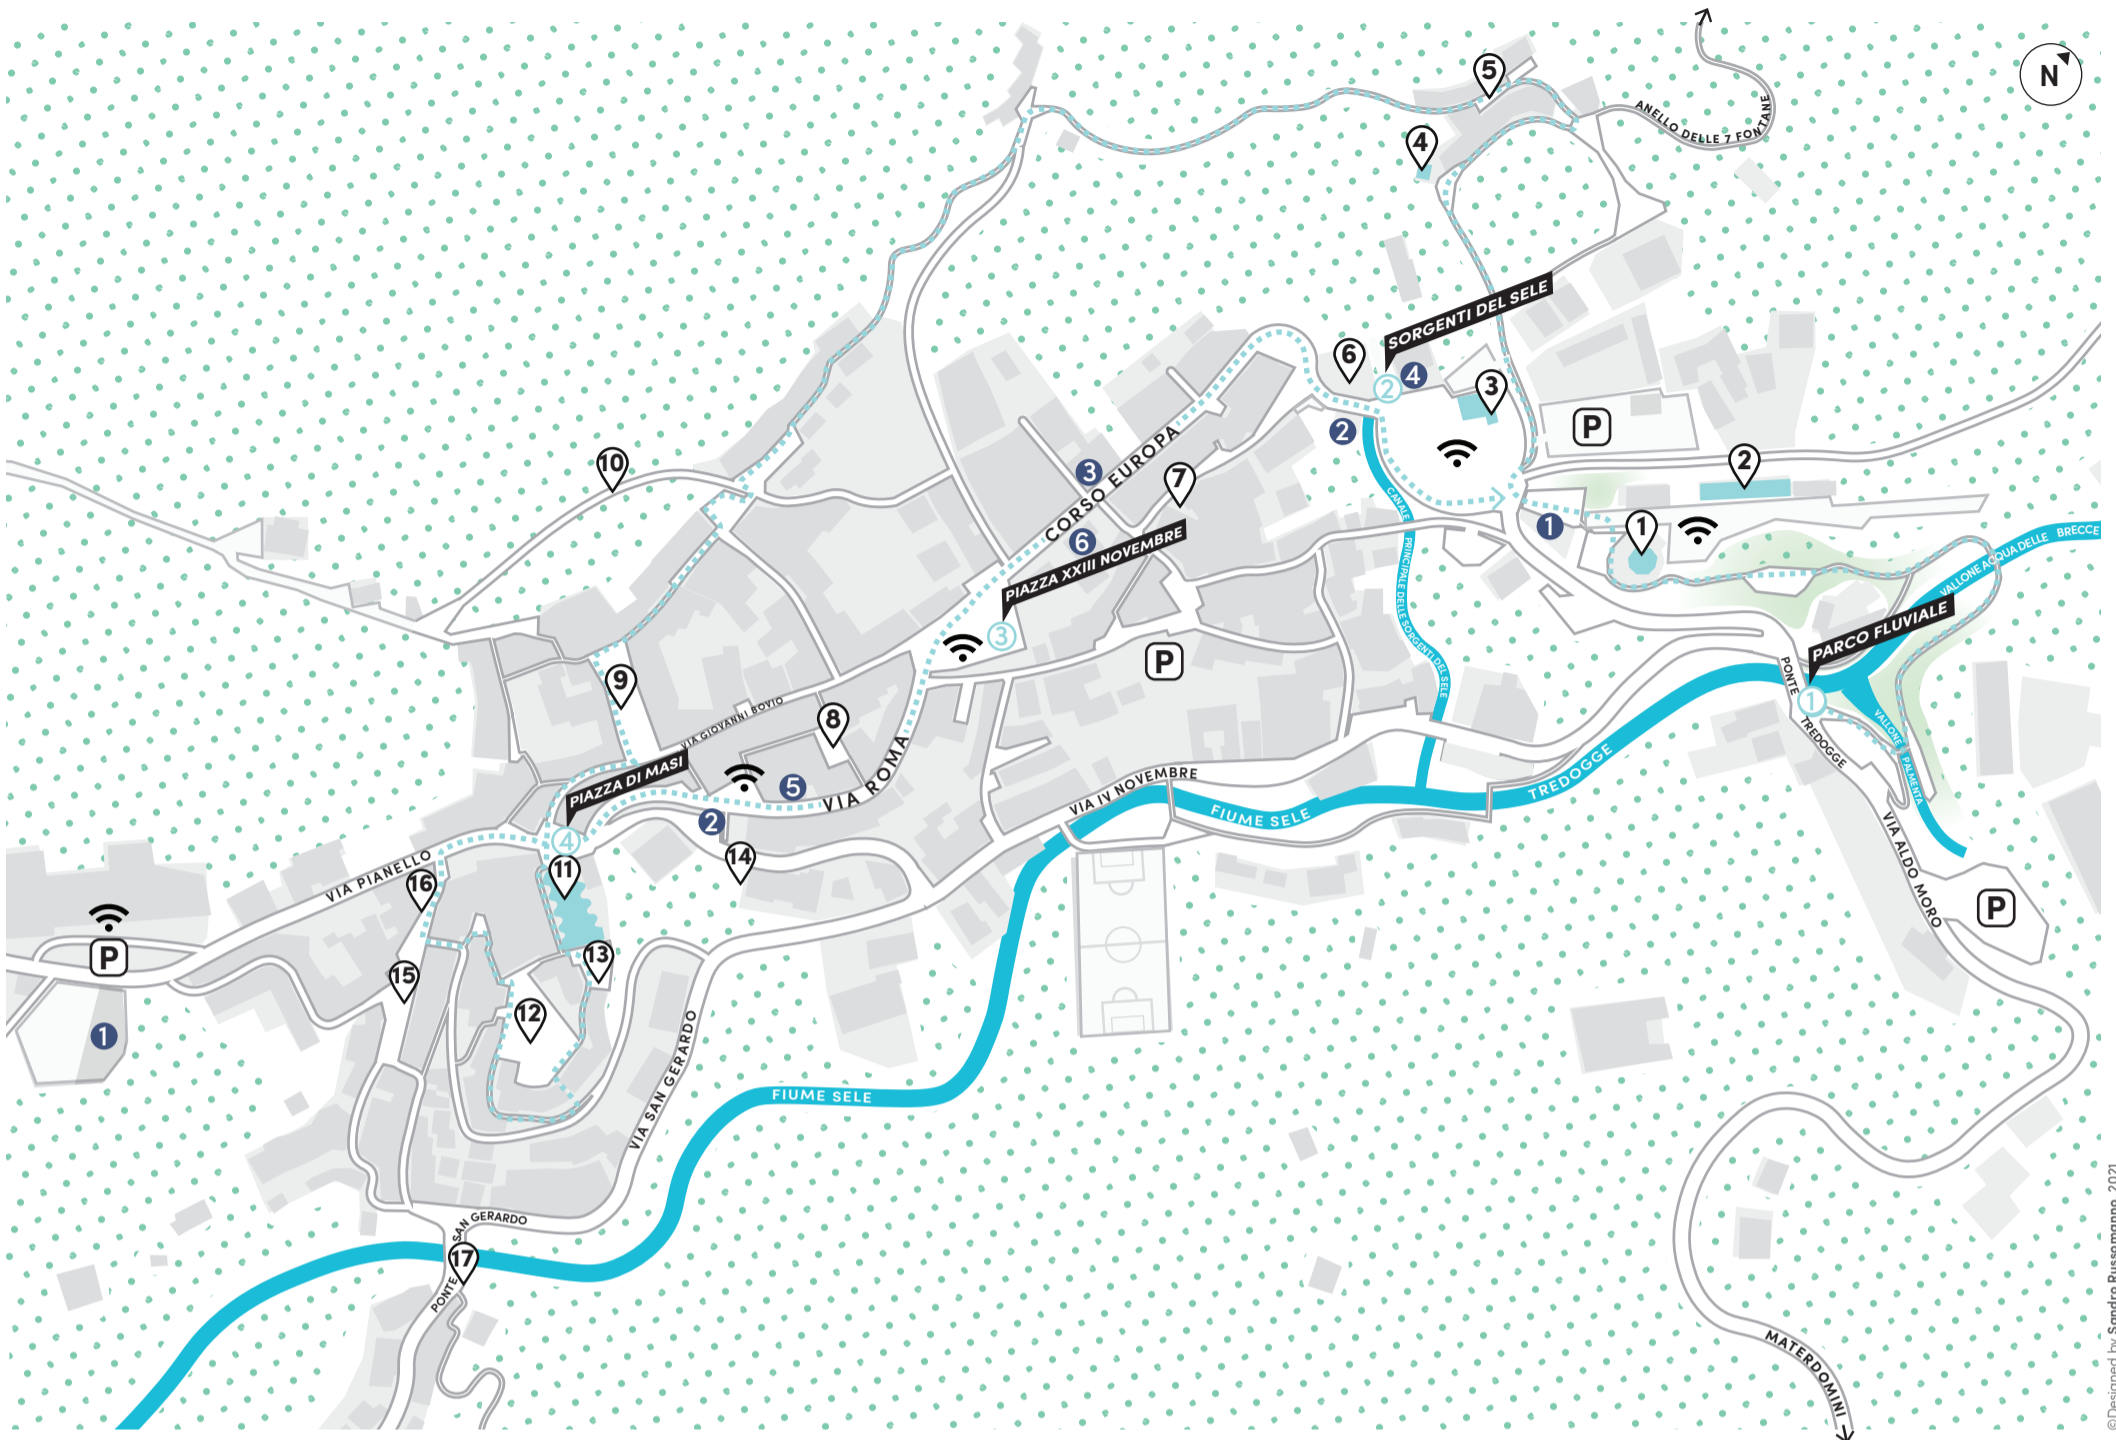

CAPOSELE

COMUNE DI
CAPOSELE (AV)

© Designed by Sandra Russomanno, 2021

SERVIZI/SERVICES

- 1 Area giochi/Playground
- 2 Bagni pubblici/Public toilets
- 3 Banca (bancomat)/Bank
- 4 Carabinieri/Police
- 5 Farmacia/Pharmacy
- 6 Poste (bancomat)/Post office
- P** Parcheggio/Parking lot
- WiFi Area

NUMERI UTILI/USEFUL NUMBERS

Carabinieri	082753141
Farmacia	082753511
Guardia Medica Turistica	118

TREKKING URBANO/URBAN TREKKING

←→ 2,5 km ⌚ 1 h 📶 Facile/Easy

DA VEDERE E ESPLORARE/SEE AND EXPLORE:

- 1 Museo delle Acque
- 2 Museo delle Macchine di Leonardo Da Vinci
- 3 Chiesa della Madonna della Sanità
- 4 Campanile
- 5 Cantine
- 6 Piazzetta delle Sorgenti
- 7 Croce di Sant'Angelo
- 8 Piazzetta di Santa Lucia
- 9 Piazza Francesco Tedesco
- 10 Via Piedigrotta/Vista panoramica
- 11 Tempio Artistico di San Lorenzo
- 12 Castello
- 13 Piazza Castello/Vista panoramica
- 14 Pittura murale
- 15 Portella
- 16 Cappella dell'Angelo
- 17 Fontana del Ponte

NUMERI UTILI/USEFUL NUMBERS

Carabinieri 082753141
Farmacia 082753511
Guardia Medica Turistica 118

DA VEDERE E ESPLORARE/SEE AND EXPLORE:

- 1 Centro fieristico
- 2 Il Parco della Madonna
- 3 Il Santuario di San Gerardo
- 4 Basilica di San Gerardo
- 5 Sala dei Focchi
- 6 Museo Gerardino
- 7 Infopoint Via Santuario
- 8 Piazza del Santuario/Vista panoramica
- 9 Chiesetta di San Vito