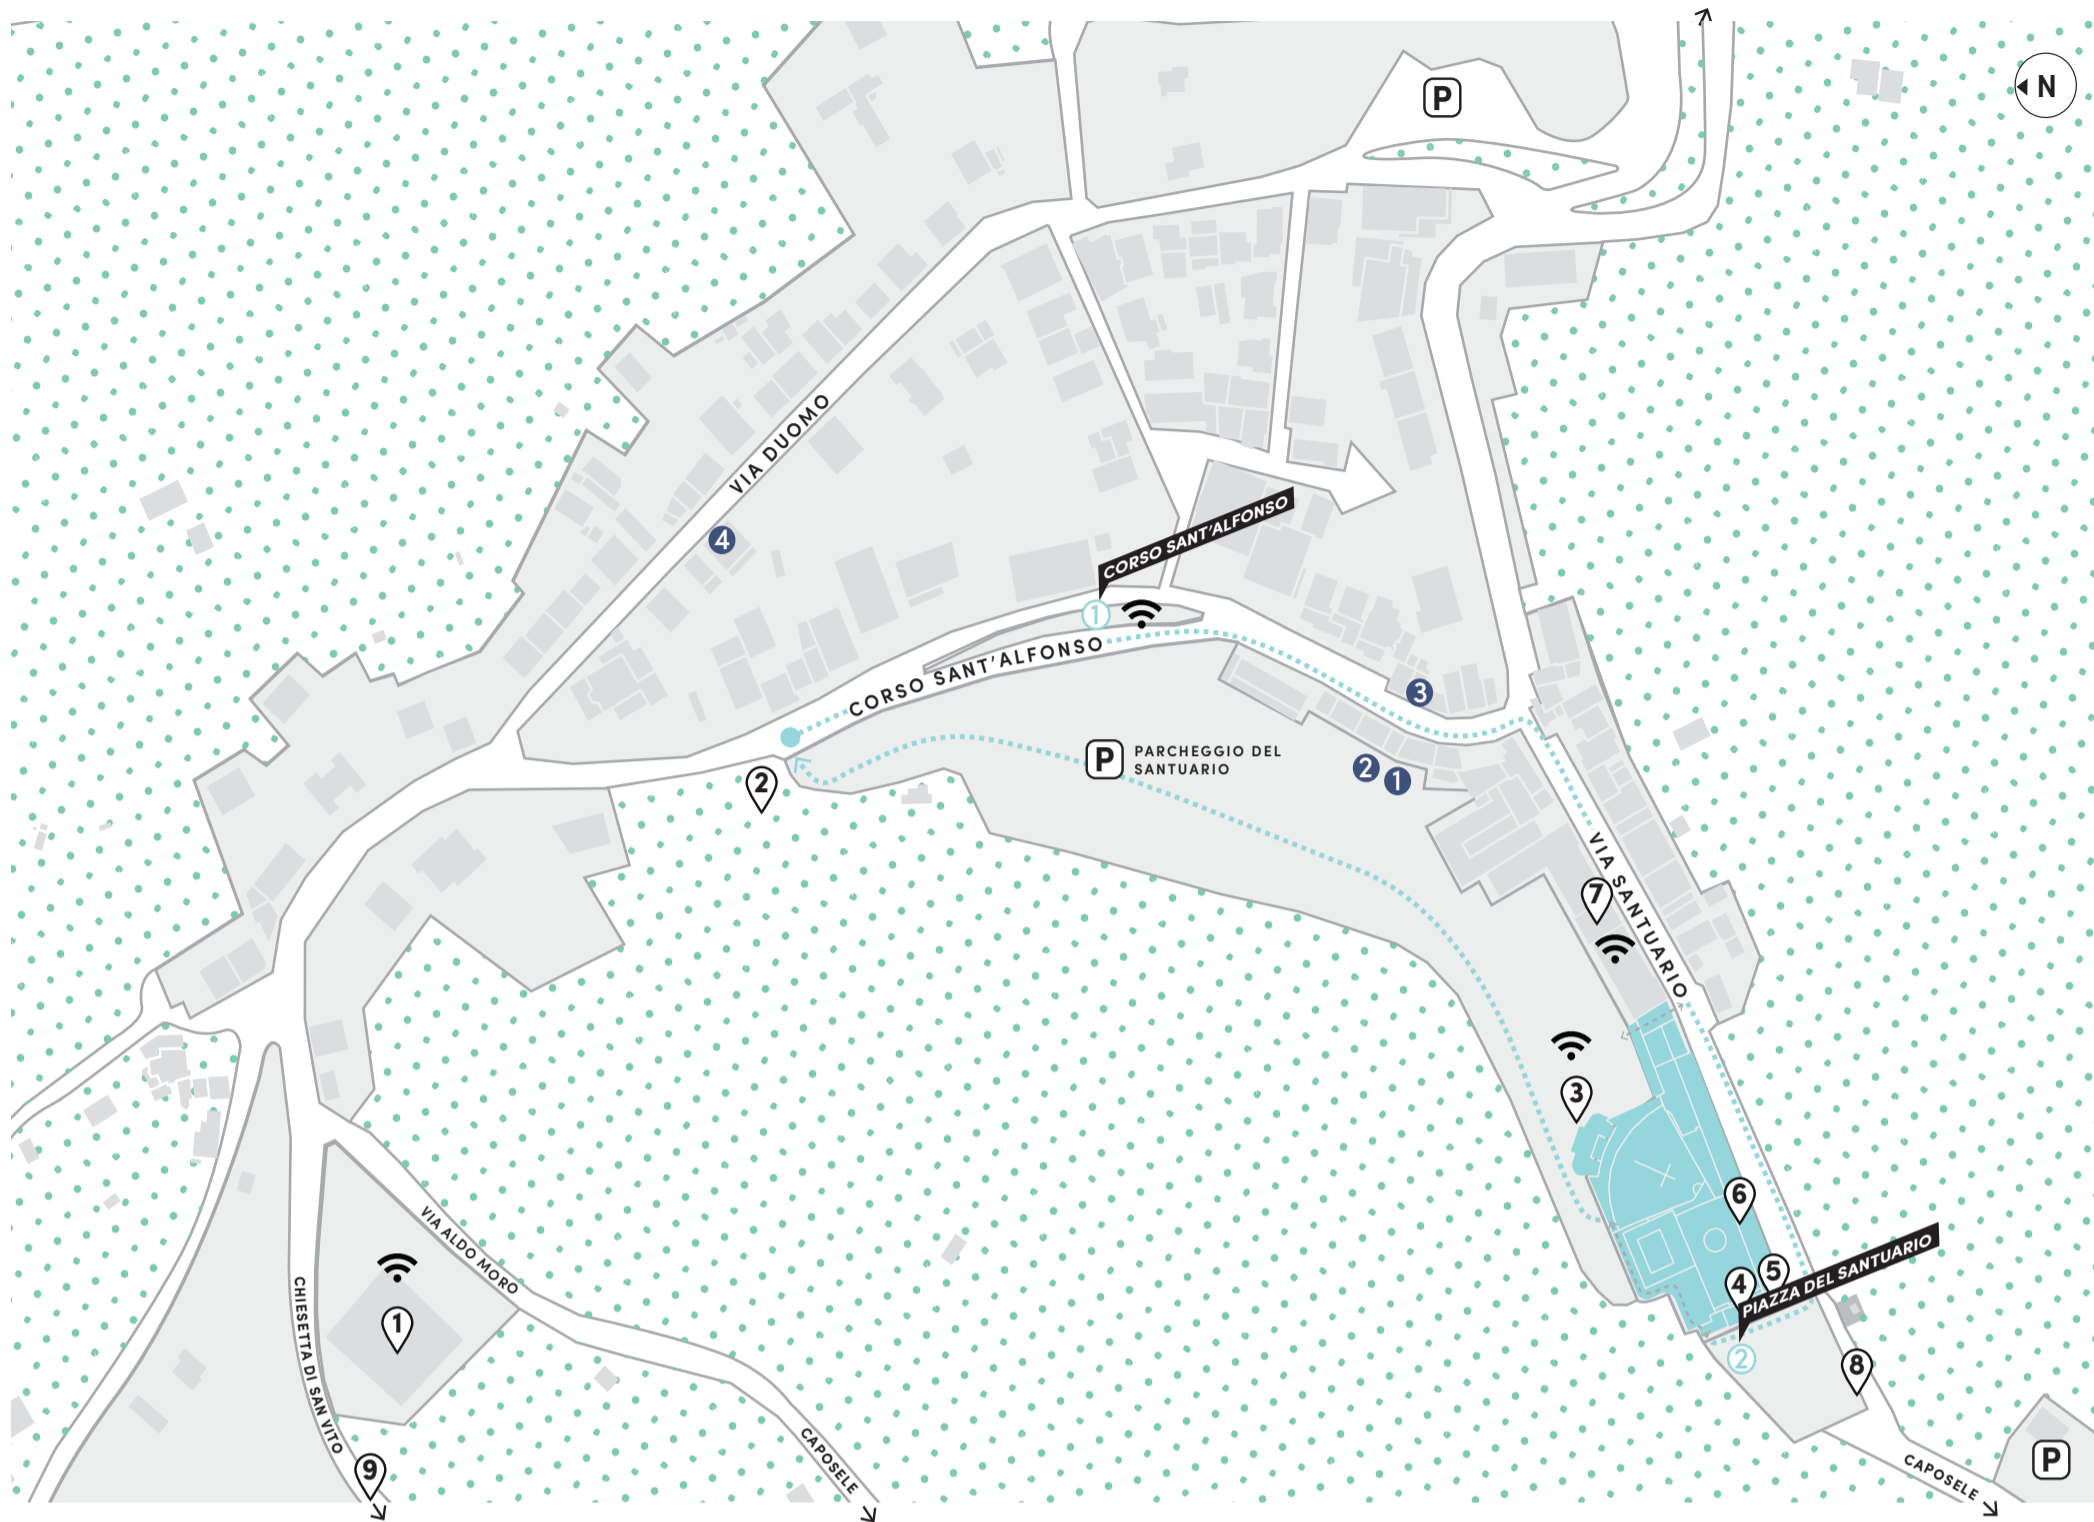

MATERDOMINI

(FRAZIONE DEL COMUNE DI CAPOSELE)

SERVIZI/SERVICES

- 1 Area giochi/Playground
- 2 Bagni pubblici/Public toilets
- 3 Banca (bancomat)/Bank
- 4 Poste/Post office
- **P** Parcheggio/Parking lot
- **WiFi** WiFi Area

NUMERI UTILI/USEFUL NUMBERS

Carabinieri 082753141
Farmacia 082753511
Guardia Medica Turistica 118

DA VEDERE E ESPLORARE/SEE AND EXPLORE:

- 1 Centro fieristico
- 2 Il Parco della Madonna
- 3 Il Santuario di San Gerardo
- 4 Basilica di San Gerardo
- 5 Sala dei Focchi
- 6 Museo Gerardino
- 7 Infopoint Via Santuario
- 8 Piazza del Santuario/Vista panoramica
- 9 Chiesetta di San Vito

PERCORSO TURISTICO/TOURIST WALK

→ ← 1 km ⌚ 30 min 🗺 Facile/Easy

INFORMAZIONI TURISTICHE/TOURIST INFORMATION

visitcaposele.it

@visitcaposele

@visitcaposele

@visitcaposele

info@visitcaposele.it
turismo@comune.caPOSELE.av.it

Infopoint turistico 08271886240